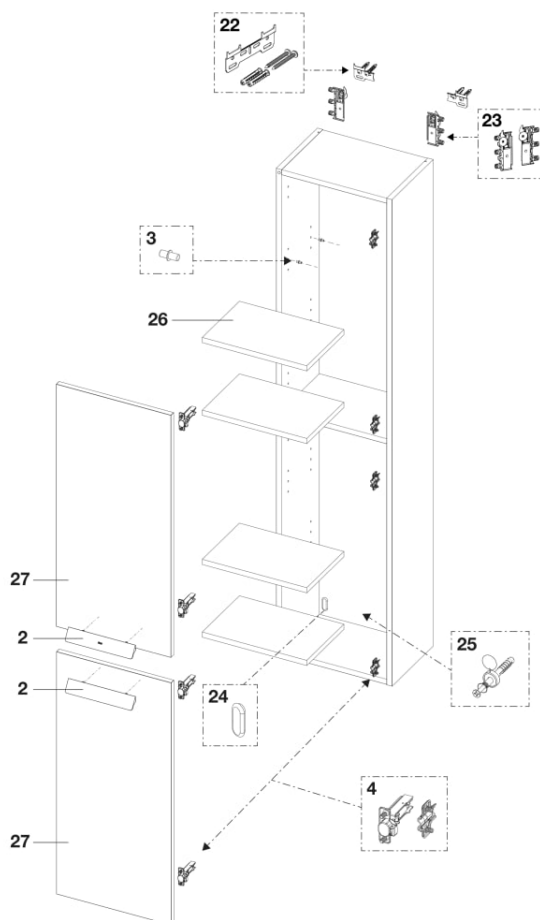

DEBBA

Módulo coluna reversível

DIMENSÕES

Comprimento	345 mm
Largura	250 mm
Altura	1500 mm

CORES E ACABAMENTOS

■ 154 Wengué Texturado

PECAS-DE-REPOSICAO

Kit cabo Debba 200mm (2un)	AU0023000R	2	EUR 28,50	PRVP (SEM IVA)
Kit suporte de prateleira (4un)	AU0013900R	3	EUR 8,42	PRVP (SEM IVA)
Dobradiças para móveis coluna e armário de casa de banho Ø26mm (1 un)	AU0013600R	4	EUR 20,80	PRVP (SEM IVA)
Kit de ferragens + tampa do gabinete com espelho	AU0013800R	22	EUR 11,80	PRVP (SEM IVA)
Suportes de móvel (esq+dir) com tampas	AU0013700R	24	EUR 15,90	PRVP (SEM IVA)
Kit porta coluna reversível 1500mm wengué	AU00229WER	27	EUR 33,80	PRVP (SEM IVA)